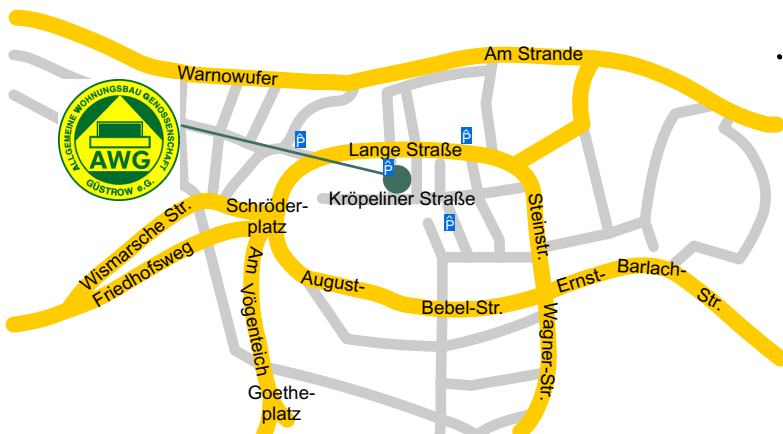

Anfahrt aus Richtung Hamburg:

- über die A1 bis Lübeck
- dann weiter Richtung A20
- die A20 Richtung Rostock bis Abfahrt Rostock-Süd (15)
- links Richtung Rostock Zentrum
- dann rechts auf den Südring, am Goetheplatz halb links
- weiter auf Am Vögenteich, dann weiter geradeaus
- über Schröderplatz zur Lange Straße
- dann rechts vor Galeria Kaufhof ins Parkhaus
- gegenüber Einfahrt Parkhaus

Anfahrt aus Richtung Berlin:

- über A24 Richtung Hamburg / Rostock
- weiter über A19 Richtung Rostock
- A19 Richtung Rostock bis Abfahrt Rostock-Süd (7)
- weiter Richtung Zentrum über die B110
- geradeaus über Ernst-Barlach-Straße
- dann rechts auf die Steinstraße Richtung Lange Straße
- Lange Straße geradeaus bis Galeria Kaufhof
- nächste Ampel links und wenden
- geradeaus, dann rechts vor Galeria Kaufhof ins Parkhaus
- gegenüber Einfahrt Parkhaus

Anfahrt aus Richtung Neubrandenburg:

- B104 Richtung Schwerin / Güstrow
- weiter über A19 Richtung Rostock
- A19 Richtung Rostock bis Abfahrt Rostock-Süd (7)
- weiter Richtung Zentrum über die B110
- geradeaus über Ernst-Barlach-Straße
- dann rechts auf die Steinstraße Richtung Lange Straße
- Lange Straße geradeaus bis Galeria Kaufhof
- nächste Ampel links und wenden
- geradeaus, dann rechts vor Galeria Kaufhof ins Parkhaus
- gegenüber Einfahrt Parkhaus

Aktuelle Verkehrsinformationen:

Antenne MV: 100.8 , 101.3 , 93.8 MHz
Ostseewelle: 107.3 , 104.8 , 105.8 MHz
NDR 2: 93.5 , 98.5 , 107.0 MHz

Wir wünschen Ihnen eine angenehme Anreise.