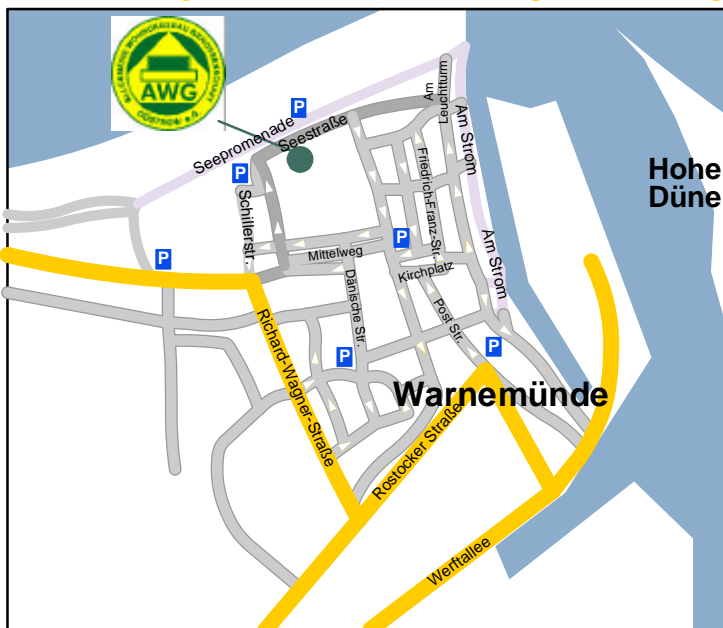

Anfahrt aus Richtung Hamburg:

- über die A1 bis Lübeck
- dann weiter Richtung A20
- die A20 Richtung Rostock bis Abfahrt Rostock West (14)
- rechts halten auf die B103N Richtung Warnemünde
- weiter Richtung Warnemünde über die Stadtautobahn
- in Warnemünde links auf die Richard-Wagner-Strasse
- dann rechts in die Mühlenstraße
- links auf die Kurhausstraße
- wieder rechts auf die Seestraße
- dann immer geradeaus und einen Parkplatz suchen

Anfahrt aus Richtung Berlin:

- über A24 Richtung Hamburg / Rostock
- weiter über A19 Richtung Rostock
- vor Rostock weiter auf die A20 Richtung Lübeck
- die A20 Richtung Rostock bis Abfahrt Rostock West (14)
- rechts halten auf die B103N Richtung Warnemünde
- weiter Richtung Warnemünde über die Stadtautobahn
- in Warnemünde links auf die Richard-Wagner-Strasse
- dann rechts in die Mühlenstraße
- links auf die Kurhausstraße
- wieder rechts auf die Seestraße
- dann immer geradeaus und einen Parkplatz suchen

Anfahrt aus Richtung Rostock:

- B103 Richtung Bad Doberan bis Schutower Kreuz
- Am Schutower Kreuz weiter Richtung Warnemünde
- weiter Richtung Warnemünde über die Stadtautobahn
- in Warnemünde links auf die Richard-Wagner-Strasse
- dann rechts in die Mühlenstraße
- links auf die Kurhausstraße
- wieder rechts auf die Seestraße
- dann immer geradeaus und einen Parkplatz suchen

Anfahrt aus Richtung Neubrandenburg:

- B104 Richtung Schwerin / Güstrow
- weiter über A19 Richtung Rostock
- vor Rostock weiter auf die A20 Richtung Lübeck
- die A20 Richtung Rostock bis Abfahrt Rostock West (14)
- rechts halten auf die B103N Richtung Warnemünde
- weiter Richtung Warnemünde über die Stadtautobahn
- in Warnemünde links auf die Richard-Wagner-Strasse
- dann rechts in die Mühlenstraße
- links auf die Kurhausstraße
- wieder rechts auf die Seestraße
- dann immer geradeaus und einen Parkplatz suchen