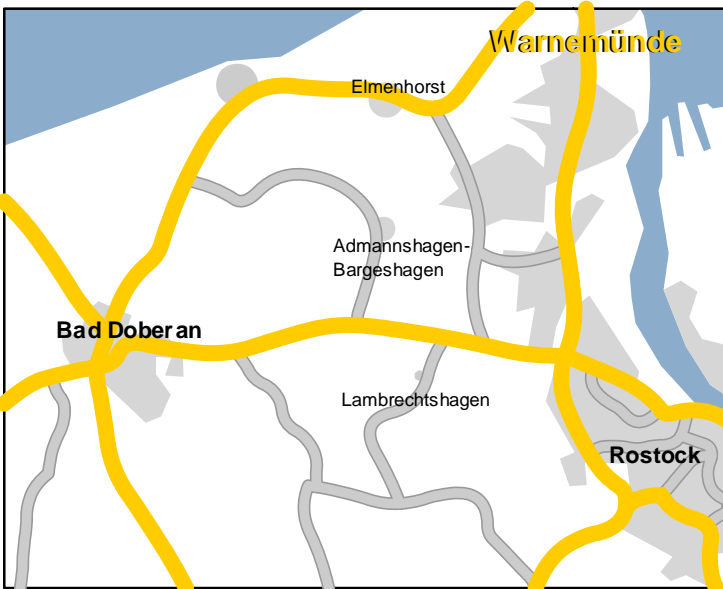

Anfahrt aus Richtung Hamburg:

- über die A1 bis Lübeck
- dann weiter Richtung A20
- die A20 Richtung Rostock bis Abfahrt Rostock West (14)
- rechts halten auf die B103N Richtung Warnemünde
- weiter Richtung Warnemünde über die Stadtautobahn
- in Warnemünde links auf die Richard-Wagner-Strasse
- dann rechts in die Mühlenstraße
- links auf die Kurhausstraße
- wieder rechts auf die Seestraße
- dann immer geradeaus und einen Parkplatz suchen

Anfahrt aus Richtung Berlin:

- über A24 Richtung Hamburg / Rostock
- weiter über A19 Richtung Rostock
- vor Rostock weiter auf die A20 Richtung Lübeck
- die A20 Richtung Rostock bis Abfahrt Rostock West (14)
- rechts halten auf die B103N Richtung Warnemünde
- weiter Richtung Warnemünde über die Stadtautobahn
- in Warnemünde links auf die Richard-Wagner-Strasse
- dann rechts in die Mühlenstraße
- links auf die Kurhausstraße
- wieder rechts auf die Seestraße
- dann immer geradeaus und einen Parkplatz suchen

Anfahrt aus Richtung Rostock:

- B103 Richtung Bad Doberan bis Schutower Kreuz
- Am Schutower Kreuz weiter Richtung Warnemünde
- weiter Richtung Warnemünde über die Stadtautobahn
- in Warnemünde links auf die Richard-Wagner-Strasse
- dann rechts in die Mühlenstraße
- links auf die Kurhausstraße
- wieder rechts auf die Seestraße
- dann immer geradeaus und einen Parkplatz suchen

Anfahrt aus Richtung Neubrandenburg:

- B104 Richtung Schwerin / Güstrow
- weiter über A19 Richtung Rostock
- vor Rostock weiter auf die A20 Richtung Lübeck
- die A20 Richtung Rostock bis Abfahrt Rostock West (14)
- rechts halten auf die B103N Richtung Warnemünde
- weiter Richtung Warnemünde über die Stadtautobahn
- in Warnemünde links auf die Richard-Wagner-Strasse
- dann rechts in die Mühlenstraße
- links auf die Kurhausstraße
- wieder rechts auf die Seestraße
- dann immer geradeaus und einen Parkplatz suchen